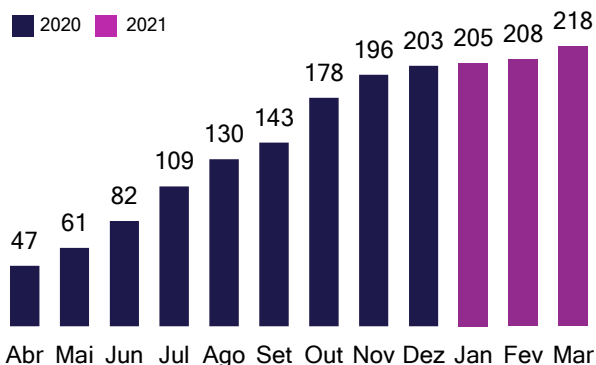

TOTAL DE VOLUNTÁRIOS

DOADORES ACUMULADOS

FORMAÇÃO DOS VOLUNTÁRIOS

DOAÇÕES ACUMULADAS R\$ mil

GÊNERO DOS VOLUNTÁRIOS

PATRIMÔNIO R\$ mil

DESTAQUES DO MÊS

- Novo Associado: Marcello Silva
- 17/03: Sempre FEA na newsletter da Empiricus
- 25/03: Open House Sempre FEA
- Mobilização de 17 mentores para a disciplina de Valuation da FEAUSP, permitindo abrir 85 vagas na disciplina
- Início das reuniões entre os responsáveis pelos projetos selecionados com seus mentores e coordenadores da Sempre FEA
- Lançamento da página do Centro de Carreiras em nosso site
- Patrocínio das camisetas do kit bixo da Atlética