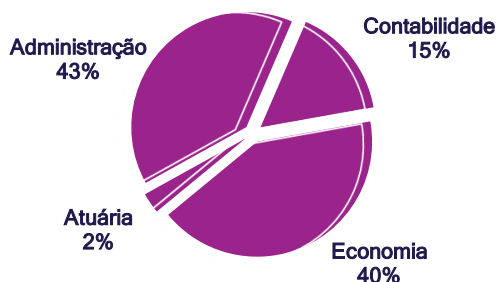

TOTAL DE VOLUNTÁRIOS

DOADORES ACUMULADOS

FORMAÇÃO DOS VOLUNTÁRIOS

DOAÇÕES ACUMULADAS R\$ mil

GÊNERO DOS VOLUNTÁRIOS

PATRIMÔNIO R\$ mil

DESTAQUES DO MÊS

- Novo Associado: Marcello Silva
- 17/03: Sempre FEA na newsletter da Empiricus
- 25/03: Open House Sempre FEA
- Mobilização de 17 mentores para a disciplina de Valuation da FEAUSP, permitindo abrir 85 vagas na disciplina
- Início das reuniões entre os responsáveis pelos projetos selecionados com seus mentores e coordenadores da Sempre FEA
- Lançamento da página do Centro de Carreiras em nosso site
- Patrocínio das camisetas do kit bixo da Atlética