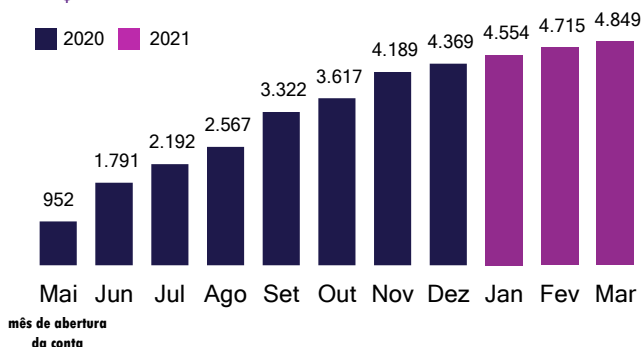

TOTAL DE VOLUNTÁRIOS

DOADORES ACUMULADOS

FORMAÇÃO DOS VOLUNTÁRIOS

DOAÇÕES ACUMULADAS R\$ mil

GÊNERO DOS VOLUNTÁRIOS

PATRIMÔNIO R\$ mil

DESTAQUES DO MÊS

- Novo Associado: Marcello Silva
- 17/03: Sempre FEA na newsletter da Empiricus
- 25/03: Open House Sempre FEA
- Mobilização de 17 mentores para a disciplina de Valuation da FEAUSP, permitindo abrir 85 vagas na disciplina
- Início das reuniões entre os responsáveis pelos projetos selecionados com seus mentores e coordenadores da Sempre FEA
- Lançamento da página do Centro de Carreiras em nosso site
- Patrocínio das camisetas do kit bixo da Atlética