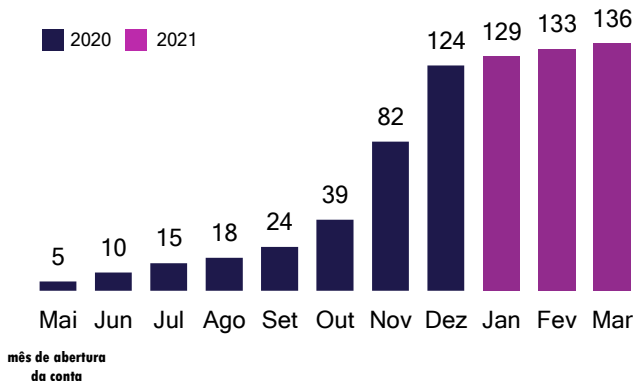

TOTAL DE VOLUNTÁRIOS

DOADORES ACUMULADOS

FORMAÇÃO DOS VOLUNTÁRIOS

DOAÇÕES ACUMULADAS R\$ mil

GÊNERO DOS VOLUNTÁRIOS

PATRIMÔNIO R\$ mil

DESTAQUES DO MÊS

- Novo Associado: Marcello Silva
- 17/03: Sempre FEA na newsletter da Empiricus
- 25/03: Open House Sempre FEA
- Mobilização de 17 mentores para a disciplina de Valuation da FEAUSP, permitindo abrir 85 vagas na disciplina
- Início das reuniões entre os responsáveis pelos projetos selecionados com seus mentores e coordenadores da Sempre FEA
- Lançamento da página do Centro de Carreiras em nosso site
- Patrocínio das camisetas do kit bixo da Atlética