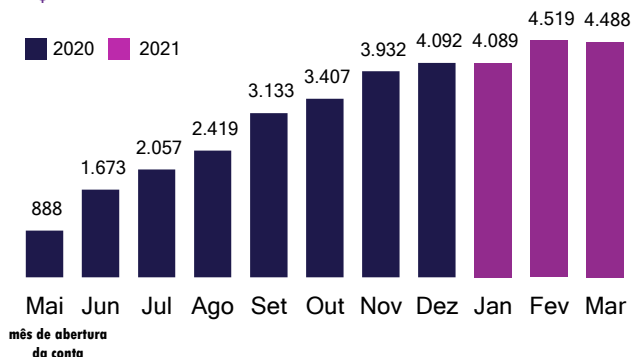

TOTAL DE VOLUNTÁRIOS

DOADORES ACUMULADOS

FORMAÇÃO DOS VOLUNTÁRIOS

DOAÇÕES ACUMULADAS R\$ mil

GÊNERO DOS VOLUNTÁRIOS

PATRIMÔNIO R\$ mil

DESTAQUES DO MÊS

- Novo Associado: Marcello Silva
- 17/03: Sempre FEA na newsletter da Empiricus
- 25/03: Open House Sempre FEA
- Mobilização de 17 mentores para a disciplina de Valuation da FEAUSP, permitindo abrir 85 vagas na disciplina
- Início das reuniões entre os responsáveis pelos projetos selecionados com seus mentores e coordenadores da Sempre FEA
- Lançamento da página do Centro de Carreiras em nosso site
- Patrocínio das camisetas do kit bixo da Atlética